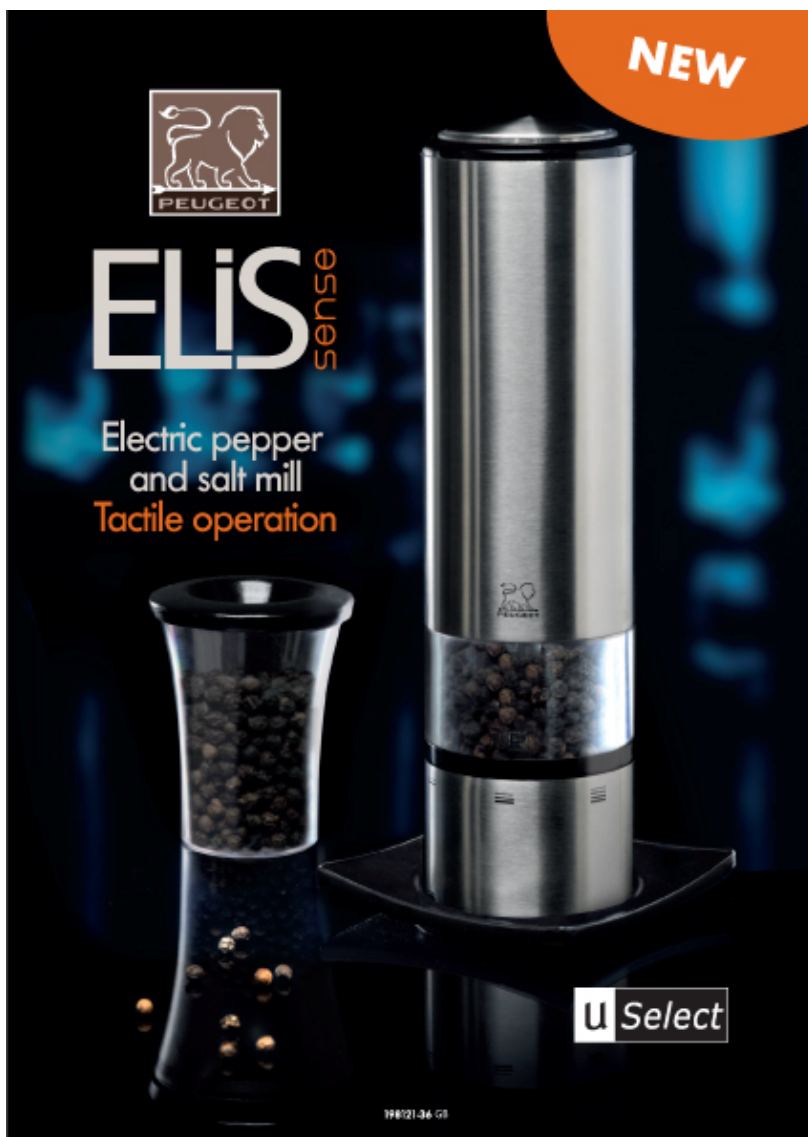

Nouveautés New products

Saveurs d'épices

2011年6月
発売予定

電動ミル
エリス センス
定価 税込 14,175円
(本体価格 13,500円)

センサー内蔵で、ミル上部と側部に手を触れるだけで稼動する電動ミル・エリスセンス。モーターがさらにパワフルになりました。

稼動時にはLEDライトが点灯し、明るく手元を照らします。また、付属のスパイススケールには目盛りがついていて、1回分の詰め替えにぴったりな量を測ることができます。蓋部分はロートになっていて、詰め替えに便利です。

センサー内蔵でミル側部と上部に軽く触れるだけで簡単にミルが稼動。LEDが手元を明るく照らします。

付属のスパイススケールにはロートがついて、塩・胡椒の詰め替えに便利です。

ダイヤルを合わせるだけで6段階の粗さ調節が可能。パウダー状から粗挽きまでお料理に合わせて選べます。

品番 : ペッパーミル 27162 ・ ソルトミル 27179
JAN : ペッパーミル 4006950027162 ・ ソルトミル 4006950027179
定価 : 14,175円 (税別13,500円) 生産国 : フランス
サイズ : 直径5.4×H20cm 箱サイズ : W17.2x6.2x26.2cm
付属品 : スパイススケール(塩・胡椒は含まれません。)、専用ミルトレー、単4電池6本
ペッパーミルは粒の大きさが2mm~5mmの白・黒胡椒専用。山椒、レッドペッパーは使用できません。
ソルトミルは粒の大きさが2mm~5mmのクリスタルソルト専用。海塩、ピンク岩塩は使用できません。